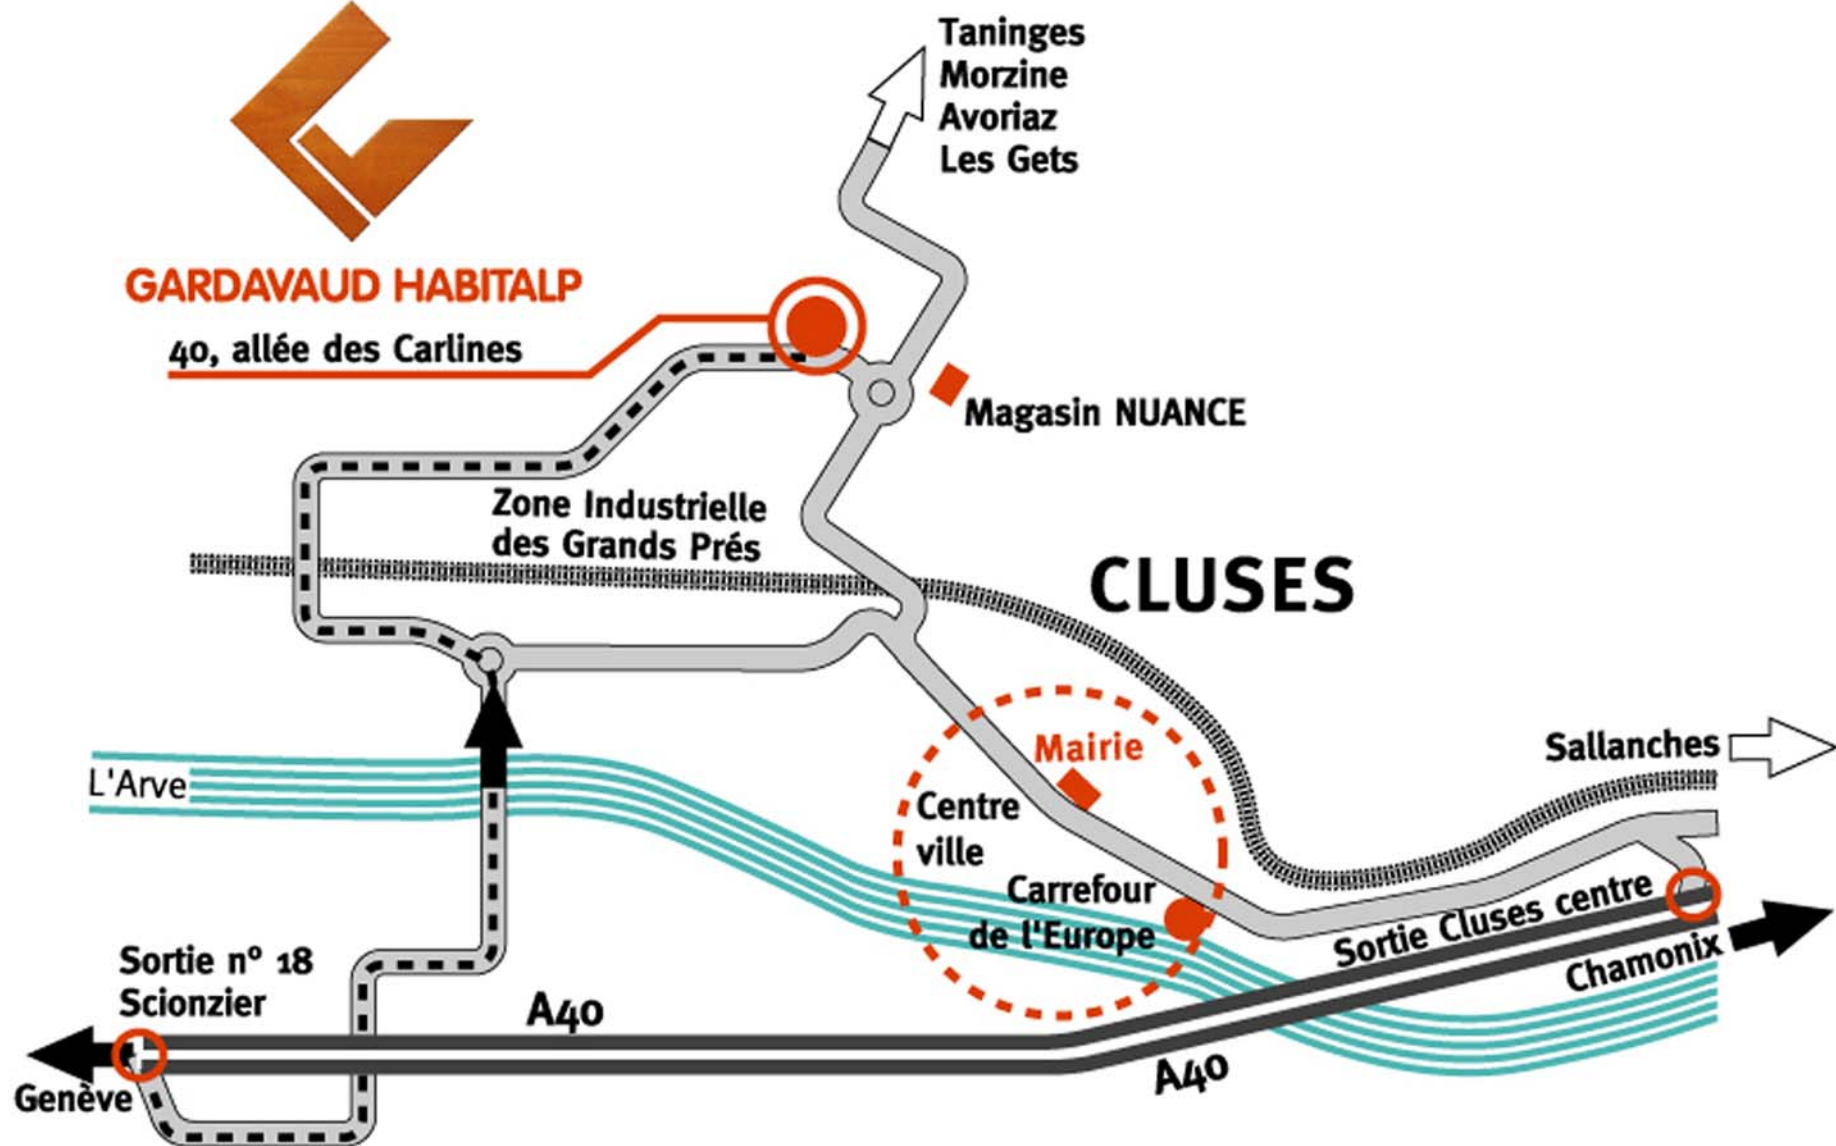

GARDAVAUD HABITALP

40, allée des Carlines

Taninges
Morzine
Avoriaz
Les Gets

Magasin NUANCE

Zone Industrielle
des Grands Prés

CLUSES

Sallanches

Mairie

Centre
ville

Carrefour
de l'Europe

Sortie Cluses centre

Sortie n° 18
Scionzier

A40

A40

Chamonix

Genève